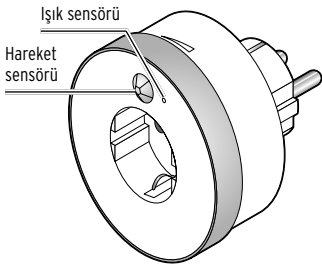

Maddi hasarlar

- Temizleme için sert kimyasallar, tahriş edici ya da aşındırıcı temizlik maddeleri kullanılmamalıdır. Gece lambasının tozunu kuru, yumuşak bir bezle alın.

Kullanım

- ▷ Gece lambasını koruma röleli bir prize takın. Işık sensörü ve hareket sensörü bu esnada yukarıyı göstermelidir.