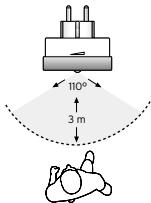

Eğer alacakaranlıkta veya karanlıkta bir kişi, lambanın algılama açısına girerse gece lambası yanar. Gece lambası yakl. 20-30 saniye süre içinde herhangi bir hareket algılamazsa otomatik olarak kapanır.